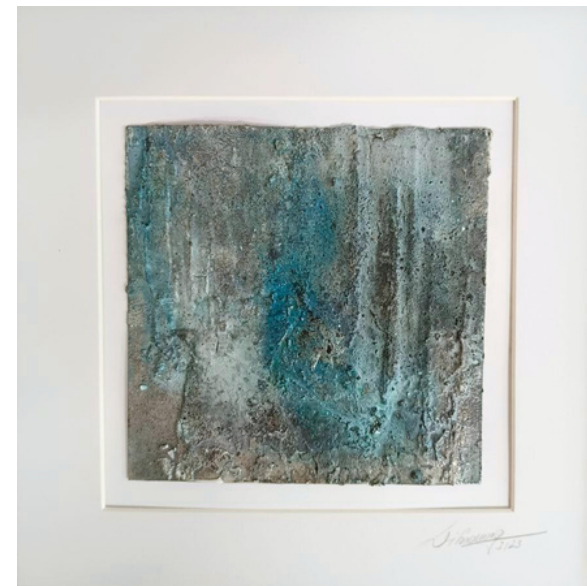

Intuitive Prozessmalerei: Sumpfkalk, Marmormehl, Baumaterial, Tusche, Pigmente, Casein auf Leinwand
Entstehungsjahr 2019

"Circle's of Influence"
40 x 40 cm
Preis: 180,00 € per Bild

Circle's of influence

Serie von 6 Bildern

Intuitive Prozessmalerei: Sumpfkalk, Marmormehl, Baumaterial, Tusche, Pigmente, Casein auf Büttenpapier mit Holzrahmen
Serie 1 - 6, Entstehungsjahr 2022

"miniNatures"
28 x 28 cm gerahmt
Preis: 135,00 € per Bild