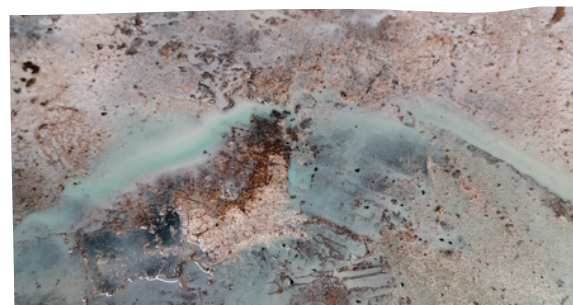

Serie von 6 Bildern

Intuitive Prozessmalerei: Sumpfkalk, Marmormehl, Baumaterial, Tusche, Pigmente, Casein auf Büttenpapier mit Holzrahmen
Serie 1 - 6, Entstehungsjahr 2022

"miniNatures"
28 x 28 cm gerahmt
Preis: 135,00 € per Bild

"A peaceful place seen from other space"
50 x 50 cm
Preis: 400,00 € per Bild

A peaceful place seen from other space

Serie von 2 Bildern
Intuitive Prozessmalerei: Sumpfkalk, Marmormehl, Baumaterial, Tusche, Pigmente, Casein, Öl auf Leinwand
Entstehungsjahr 2022