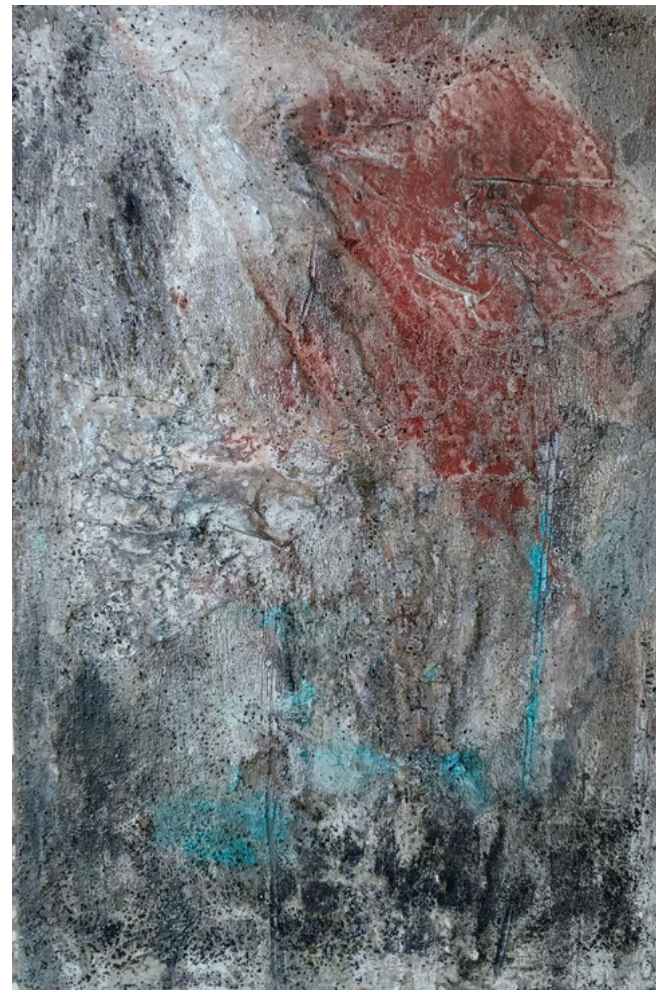

D R A G O N S P H E R E

Intuitive Prozessmalerei: Sumpfkalk, Marmormehl, Lehm, Baumaterial, Tusche,
Pigmente, Casein, Collage, Patina auf Leinwand
Serie 1 bis 4
Entstehungsjahr 2023

"Dragonshpere"
40 x 60 cm
Preis pro Bild: 390,00 €