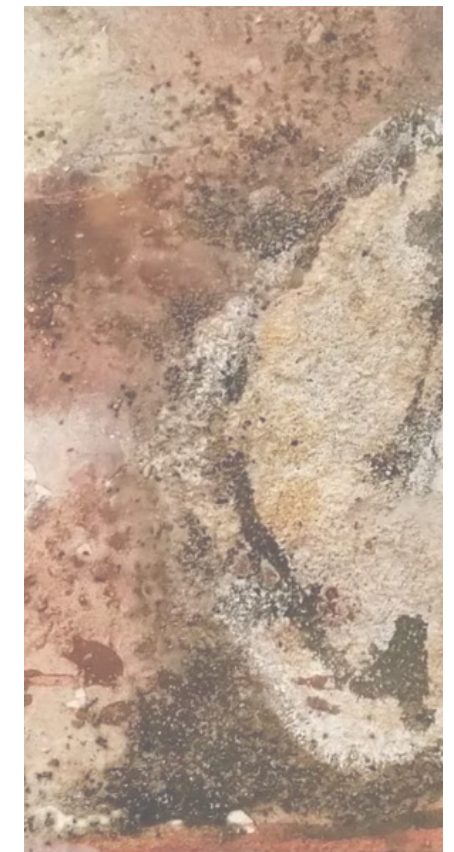

Mein Schaffensprozess

- Basis bilden diverse Materialmischungen (Teige) aus Sumpfkalk, Baumaterial, Marmormehl in unterschiedlichen Mischverhältnissen
- Auftrag der Masse
- erste Schattensetzungen noch in feuchtem Zustand
- Leichte Farbgebungen möglich durch Schüttungen (Pigmente mit Casein)
- Trocknungsphase
- danach Ausarbeitung und weitere Gestaltung durch diverse Schichtungen (verwendete Materialien: Pigmente, Erde, Casein, Eitempera, Öl, Wachs, Tusche, Kreide)
- Sicherung (Acrylbinder und Sumpfkalkwasser, damit das Bild weiter atmen kann)
- je nach Gefühl weiteres ausarbeiten von Details

copyright @ karoline karner
analog fotografiert