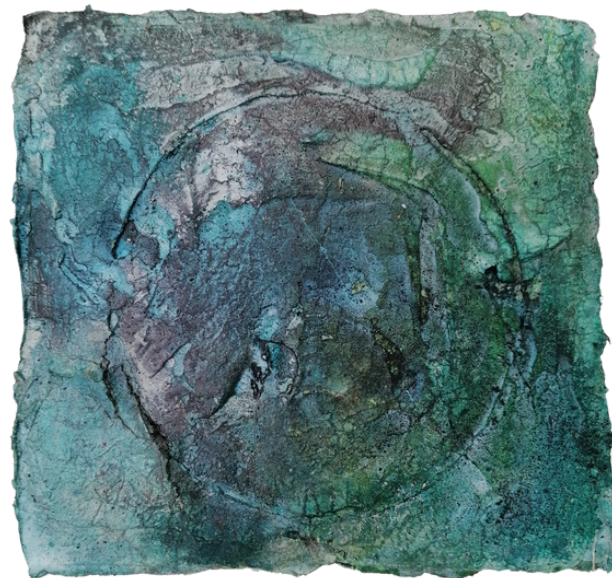

Intuitive Prozessmalerei: Sumpfkalk, Marmormehl, Baumaterial, Tusche, Pigmente, Casein auf Leinwand
Entstehungsjahr 2019

"Circle's of Influence"
40 x 40 cm
Preis: 180,00 € per Bild

Circle's of influence