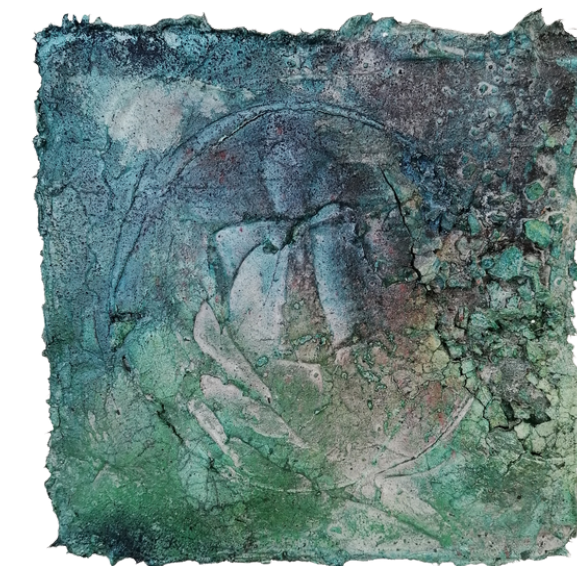

Intuitive Prozessmalerei: Sumpfkalk, Marmormehl, Baumaterial, Tusche, Pigmente, Casein auf Leinwand
Entstehungsjahr 2019

"Circle's of Influence"
40 x 40 cm
Preis: 180,00 € per Bild

Circle's of influence