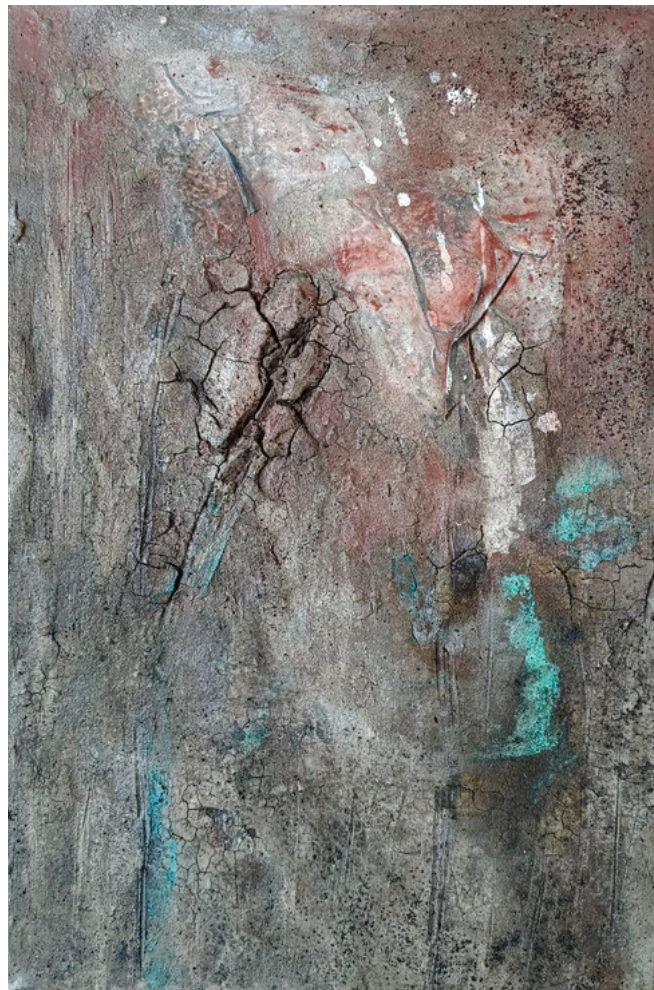

"A peaceful place seen from other space"
50 x 50 cm
Preis: 400,00 € per Bild

A peaceful place seen from other space

Serie von 2 Bildern
Intuitive Prozessmalerei: Sumpfkalk, Marmormehl, Baumaterial, Tusche, Pigmente, Casein, Öl auf Leinwand
Entstehungsjahr 2022

Entstehungsjahr 2022

"Gefühlsmoment"
42 x 32 cm gerahmt
Preis: 200,00 € per Bild

LEBENSPROZESS

Intuitive Prozessmalerei: Sumpfkalk, Marmormehl, Lehm, Baumaterial, Tusche,
Pigmente, Casein, Öl auf Leinwand
Entstehungsjahr 2023

"Lebensprozess"
100 x 100 cm
Preis: 2100,00 €

D R A G O N S P H E R E

Intuitive Prozessmalerei: Sumpfkalk, Marmormehl, Lehm, Baumaterial, Tusche,
Pigmente, Casein, Collage, Patina auf Leinwand
Serie 1 bis 4
Entstehungsjahr 2023