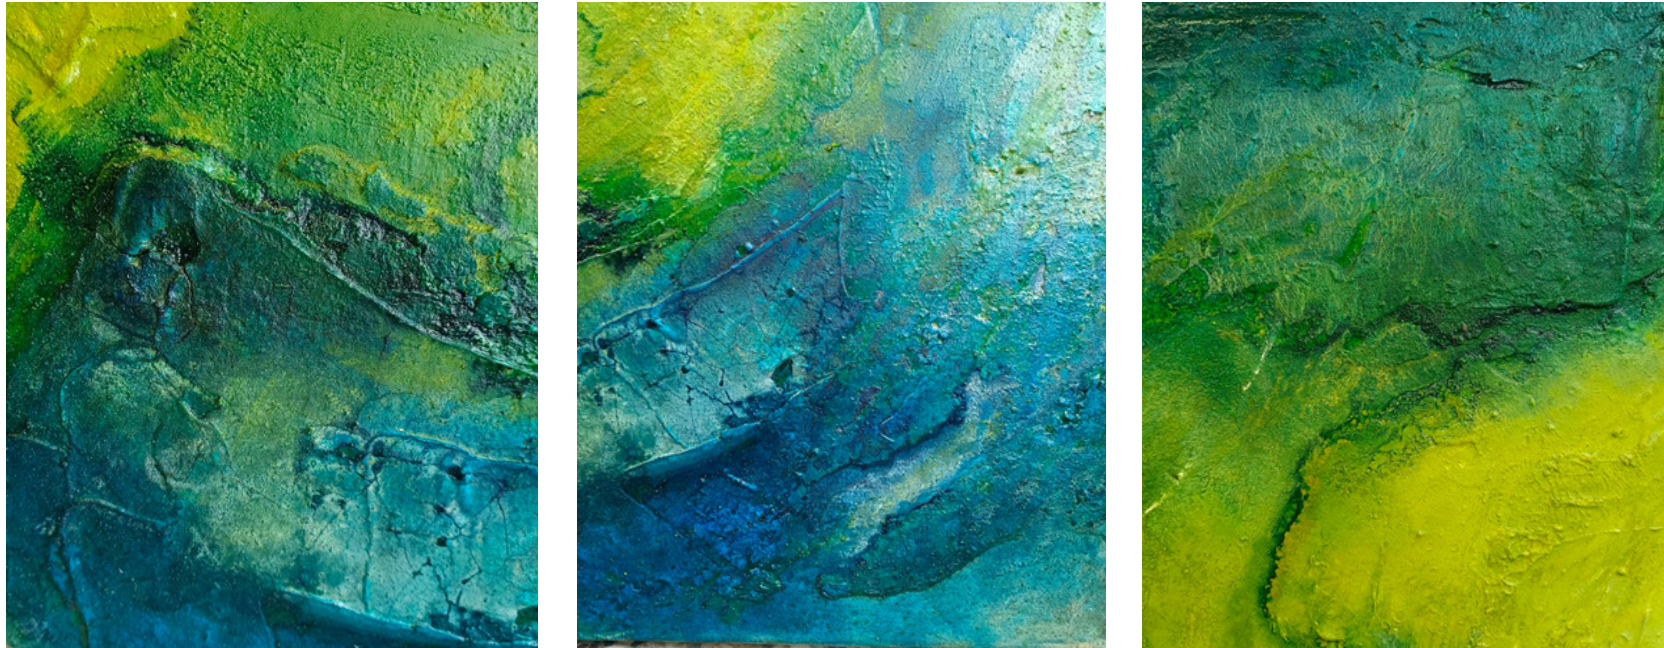

LEBENSPROZESS