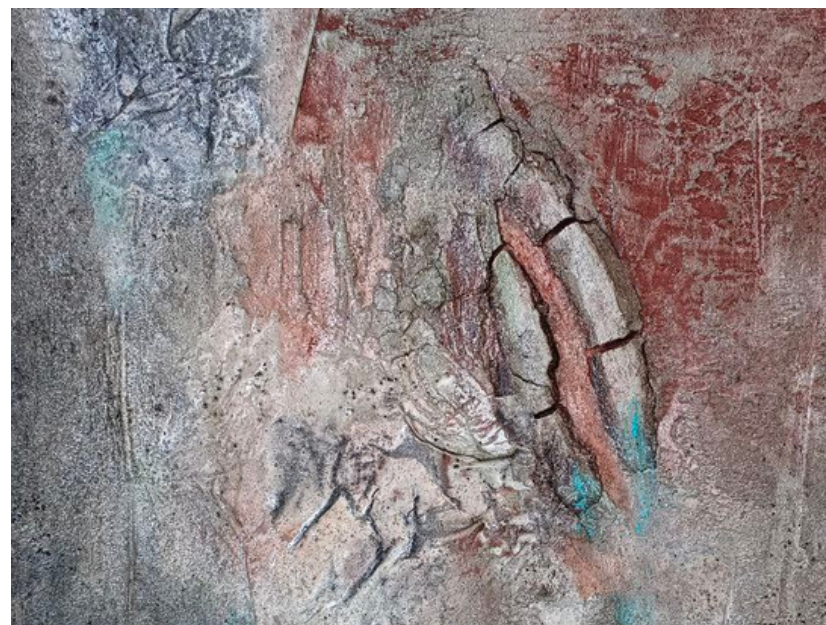

INSPIRATIONEN