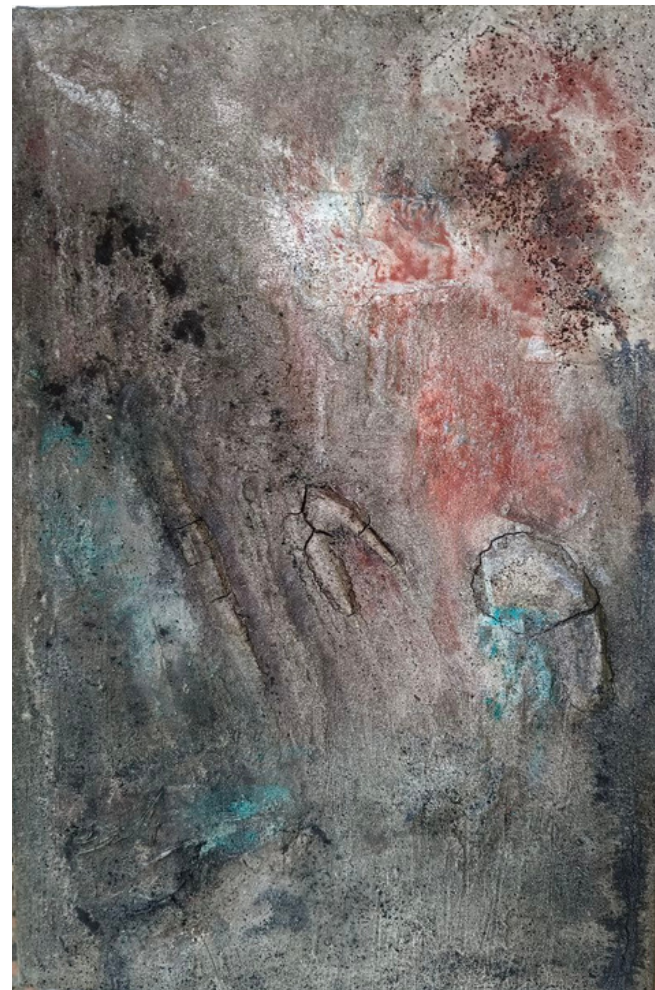

D R A G O N S P H E R E

Intuitive Prozessmalerei: Sumpfkalk, Marmormehl, Lehm, Baumaterial, Tusche,
Pigmente, Casein, Collage, Patina auf Leinwand
Serie 1 bis 4
Entstehungsjahr 2023

"Dragonshpere"
40 x 60 cm
Preis pro Bild: 390,00 €