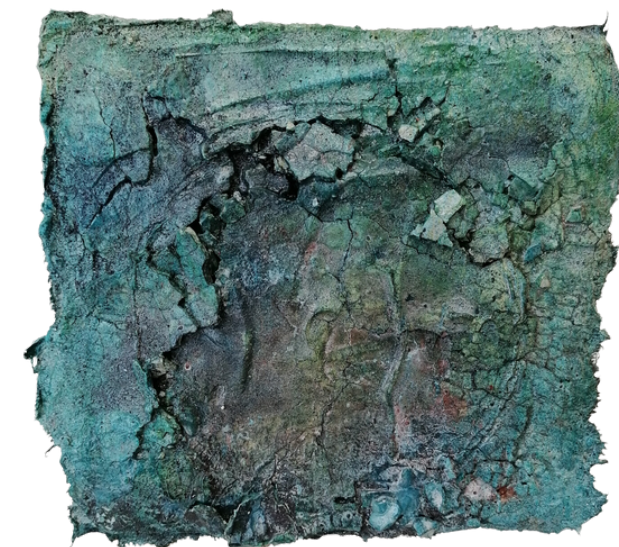

Intuitive Prozessmalerei: Sumpfkalk, Marmormehl, Baumaterial, Tusche, Pigmente, Casein auf Leinwand
Entstehungsjahr 2019

"Circle's of Influence"
40 x 40 cm
Preis: 180,00 € per Bild

Circle's of influence