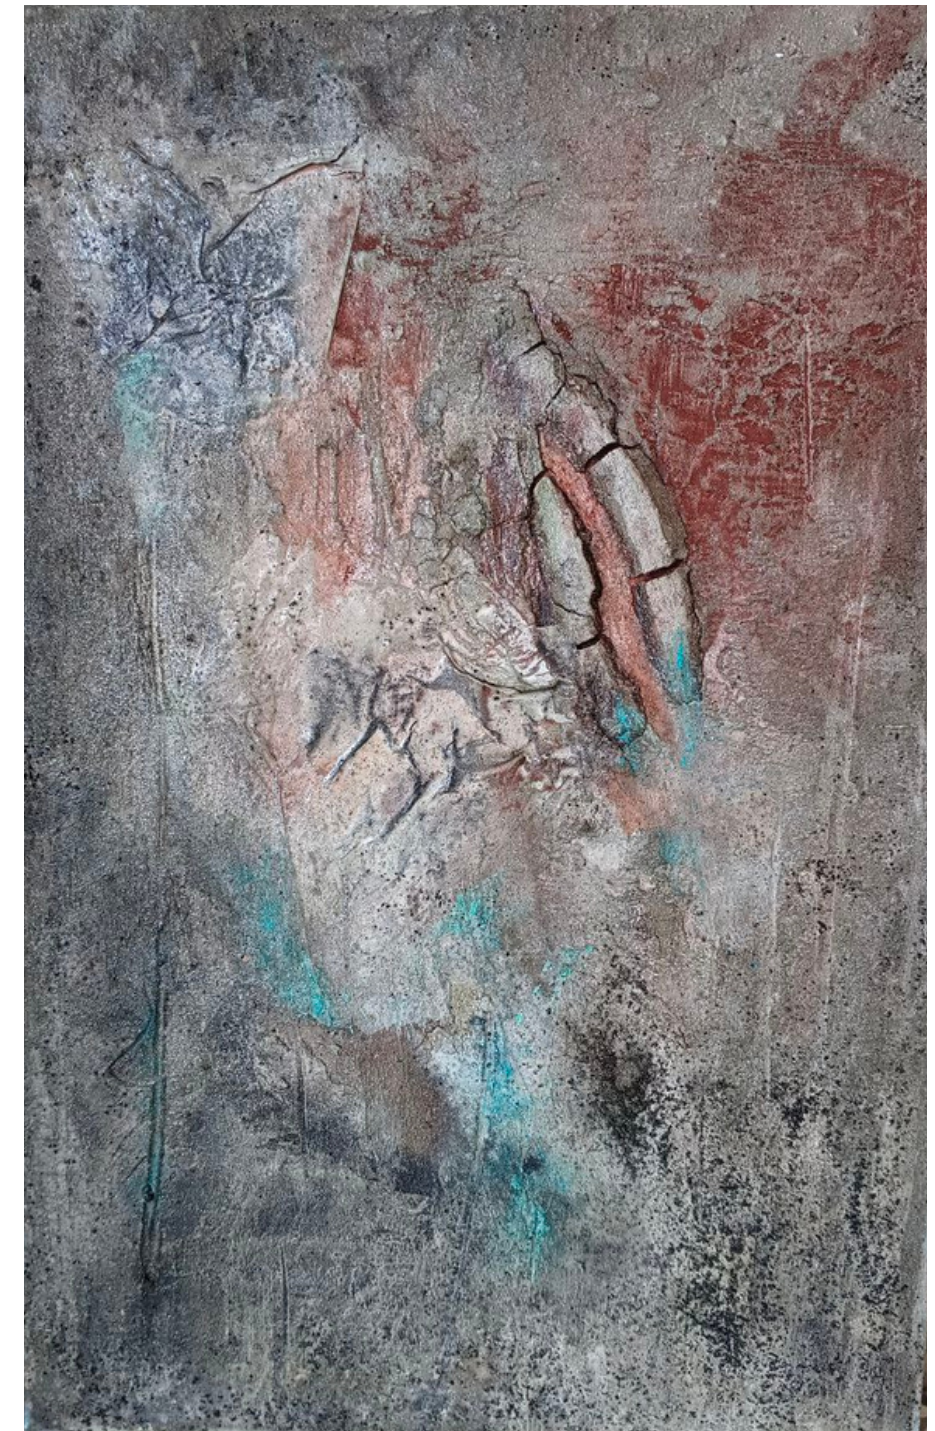

D R A G O N S P H E R E

Intuitive Prozessmalerei: Sumpfkalk, Marmormehl, Lehm, Baumaterial, Tusche,
Pigmente, Casein, Collage, Patina auf Leinwand
Serie 1 bis 4
Entstehungsjahr 2023

"Dragonshpere"
40 x 60 cm
Preis pro Bild: 390,00 €